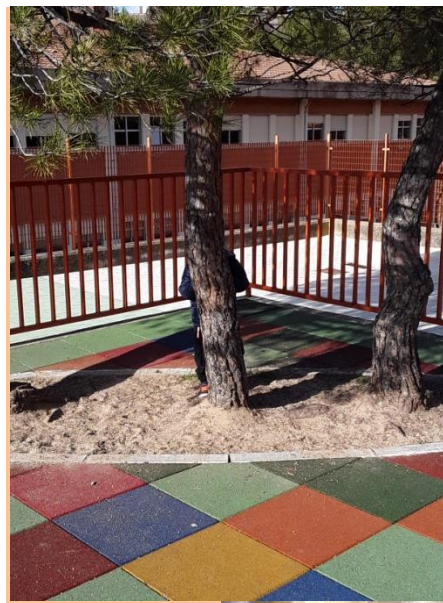

COLEGIO PÚBLICO DE
EDUCACIÓN INFANTIL Y
PRIMARIA
“SAN FERNANDO”
CALLE HERMANOS BECERRIL, 23
16004
CUENCA

**CEIP “SAN
FERNANDO”
(CUENCA)**

**ADMISIÓN
CURSO 2023-2024**

**¡VEN A ESTUDIAR
CON NOSOTROS!**

educación infantil

**ZONAS DE
JUEGO
PARA CADA
AULA**

- GRUPOS REDUCIDOS
- ENSEÑANZA ACTIVA Y PARTICIPATIVA
- BAÑOS REFORMADOS
- PROYECTO SALUDABLE
- PROYECTO HUERTO ESCOLAR EN COLABORACIÓN CON "ALDEAS INFANTILES"
- PROYECTOS DE MÚSICA Y PSICOMOTRICIDAD
- TALLERES: SENSORIALES, ARTÍSTICOS, ROBÓTICA
- REALIZACIÓN DE NUMEROSAS SALIDAS AL ENTORNO
- JORNADA PUERTAS ABIERTAS:
LUNES 6 DE FEBRERO DE 2023 A PARTIR DE LAS 17,00H